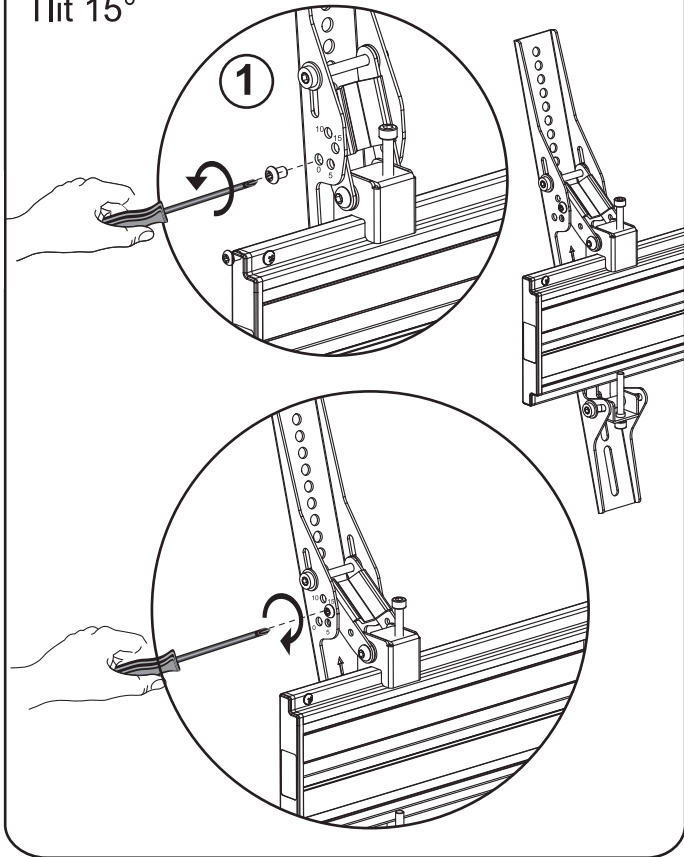

22-d

Tlit 15°