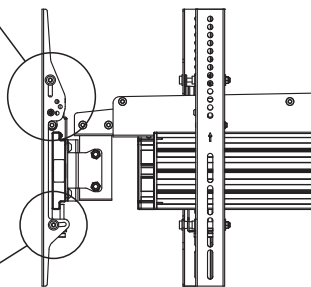

Dimensions

650371 (4,6,1,3,7,8)

Parts list

A1	A2	A3	A4
M5X15 	M6X15 	M8X15 	Ø16XØ6.2X1.5 
X4	X4	X4	X4

X3

B1	B2	B3	B4	B5	B6
M8X12 	Ø16XØ8.2X1.5 	4/5/6mm 	M5X8 	M6X8 	M8 
X12	X12	X1(Each)	X6	X12	X12

X1

C1	C2	C3	C4	C5	C6	C7	C8
M8X70 	Ø16XØ8.2X1.5 	M8 	Lag bolt 	Anchor 	M8x65 	M6x85 Ø13XØ6.2X1.5 	M6 
X3	X12	X10	X6	X6	X7	X6	X6

X1

D1	D2	D3
	M8X12 	
X2	X8	X1

X3

Installation

12

13

14

Keep the fixed position in align center

22-b

Tlit 5°

22-c

Tlit 10°

22-d

Tlit 15°

23 Single screen

24